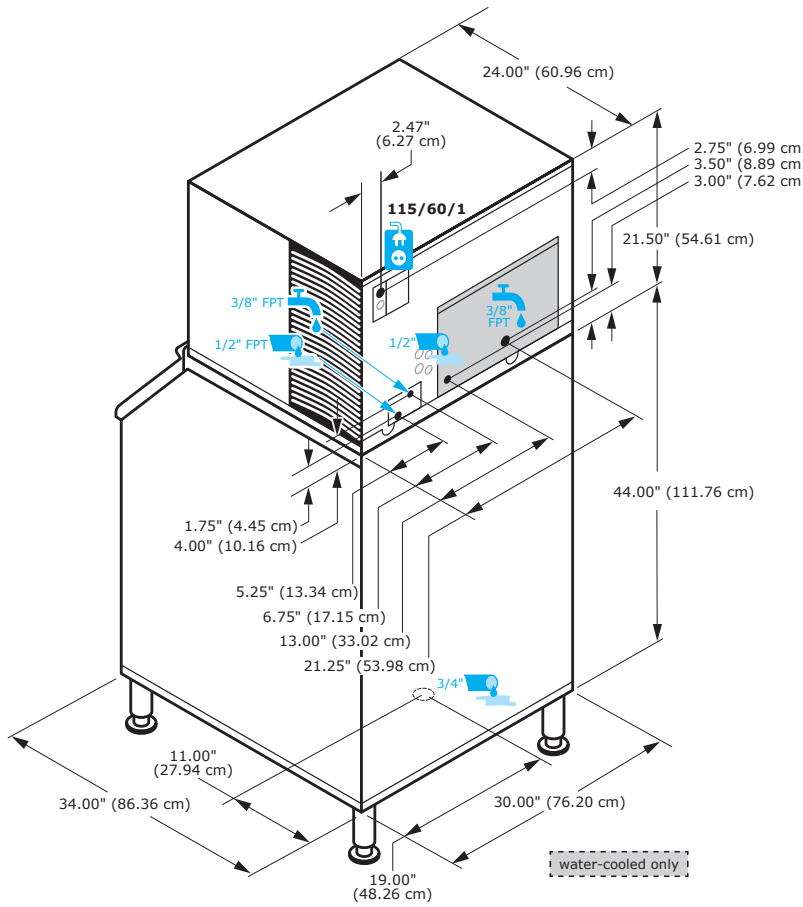

❄️ = 100%
 ⚡

KUBE

$\frac{7}{8}'' \times \frac{7}{8}'' \times \frac{7}{8}''$
 (2.22 x 2.22 x 2.22 cm)

❄️ = 100%
 ⚡

R410A Refrigerant

K-0500
ICE KUBE MACHINE

KOOLAIRE®

by **Manitowoc**

2110 SOUTH 26TH ST | MANITOWOC, WI 54220 USA | 1-920-682-0161 [www.kool-aire.com]

K-0500 ICE KUBE MACHINE

				 24h			
				70°/50°F 21°/10°C	90°/70°F 32°/21°C	[kWh/ 100 lbs ice]	[gal/100 lbs ice]
KD-0500A			8.5g	493 lbs	388 lbs	6.0	21.0
				224 kg	176 kg		
KY-0500A			5.7g	519 lbs	405 lbs	5.8	21.0
				235 kg	184 kg		
KD-0500W			8.5g	545 lbs	428 lbs	4.7	21.0
				247 kg	194 kg		
KY-0500W			5.7g	545 lbs	430 lbs	4.7	21.0
				247 kg	195 kg		